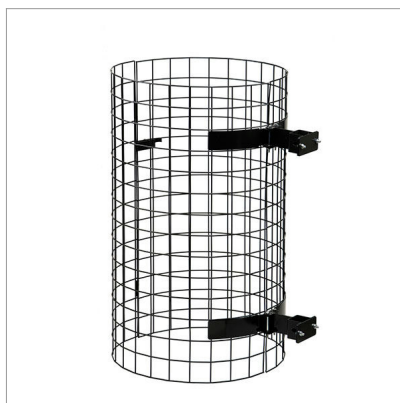

INFO GÉNÉRALE

NOM: Tondo
DESCRIPTION: Grille entourage pour Tondo
CATÉGORIE: Porte-sac
FAMILLE: Collecte des déchets

RÉFÉRENCE: 601082
EAN: 8033433779993
NOM. DOUANIÈRE: 73269098
ORIGINE PRODUIT: UE

PRODUCT PICTURE**SPECIFICATIONS DU PRODUIT**

Matériaux: Acier galvanisé
Finition: Peinture polyester
Couleurs: Gris manganèse

Dimensions: 410 x 410 x 700 mm
Poids: 3.7 kg

INFO SUPPLÉMENTAIRE

Tôle galvanisé poudré polyester; vis fournies. Non compatible avec poteau pour 2/3 supports sac ref. 601062.

UNITÉ DE VENTE & EMBALLAGE

Unité de vente : pc
Type d'emballage : carton
Pcs par emballage: 1
Dimensions (LxPxH): 240 x 480 x 720 mm
Poids gross: 4 kg