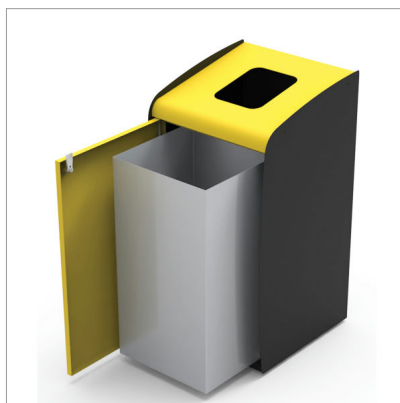

INFO GÉNÉRALE**NOM:** Roxy Door**DESCRIPTION:** Seau en option**CATÉGORIE:** Cendrier à vieux papiers**FAMILLE:** Collecte des déchets**RÉFÉRENCE:** 789209**EAN:** 8059386320419**NOM. DOUANIÈRE:** 73269098**ORIGINE PRODUIT:** Made in Italy**PRODUCT PICTURE****SPECIFICATIONS DU PRODUIT****Matériaux:** Acier**Finition:** Galvanisé**Dimensions:** 0 x 0 x 0 mm**Poids:** 4.13 kg**INFO SUPPLÉMENTAIRE**

Seau en option.

UNITÉ DE VENTE & EMBALLAGE**Unité de vente :** pc**Type d'emballage :** carton**Pcs par emballage:** 1**Dimensions (LxPxH):** 325 x 325 x 610 mm**Poids gross:** 4.8 kg