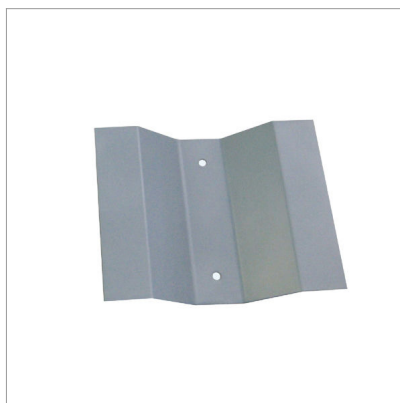

INFO GÉNÉRALE**NOM:** Rif**DESCRIPTION:** Support mural pour poub. Rif 10 ou 15 lt**CATÉGORIE:** Collecte des déchets**FAMILLE:** Collecte des déchets**RÉFÉRENCE:** 779905**EAN:** 8033433775759**NOM. DOUANIÈRE:** 73269098**ORIGINE PRODUIT:** Made in Italy**PRODUCT PICTURE****SPECIFICATIONS DU PRODUIT****Matériaux:** Métal**Couleurs:** Gris**Dimensions:** x x mm**Poids:** 0.4 kg**INFO SUPPLÉMENTAIRE**

Support mural pour poubelle basculante 10 -18 lt.

UNITÉ DE VENTE & EMBALLAGE**Unité de vente :** pc**Type d'emballage :** carton**Pcs par emballage:** 1**Dimensions (LxPxH):** 260 x 170 x 6 mm**Poids gross:** 0.5 kg