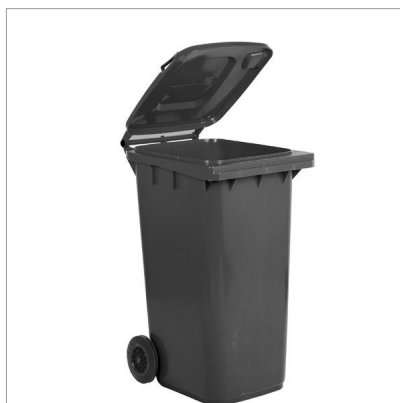

INFO GÉNÉRALE**NOM:** Contivia Basic 2 - 240 Lt**DESCRIPTION:** Conteneur avec 2 roues**CATÉGORIE:** Collecte des déchets**FAMILLE:** Collecte des déchets**RÉFÉRENCE:** 720020**EAN:** 8004331124451**NOM. DOUANIÈRE:** 39269097**ORIGINE PRODUIT:** Made in Italy**PRODUCT PICTURE****SPECIFICATIONS DU PRODUIT****Matériaux:** Polyéthylène de haute densité**Couleurs:** Gris**Dimensions:** 730 x 580 x 1070 mm**Poids:** 13 kg**Capacité:** 240 Lt**INFO SUPPLÉMENTAIRE**

Polyéthylène haute densité (HDPE) avec protection anti-UV; résistant aux rayons UV, chaleur, froid, produits chimiques; couvercle avec ouverture rabattable et bord d'étanchéité, boîtier pour puce électronique; roues en caoutchouc Ø 200 mm; conforme à la norm: DIN30740 / EN840; pédale en option (pour 240 L); anneau support sac en option (pour 240 L)